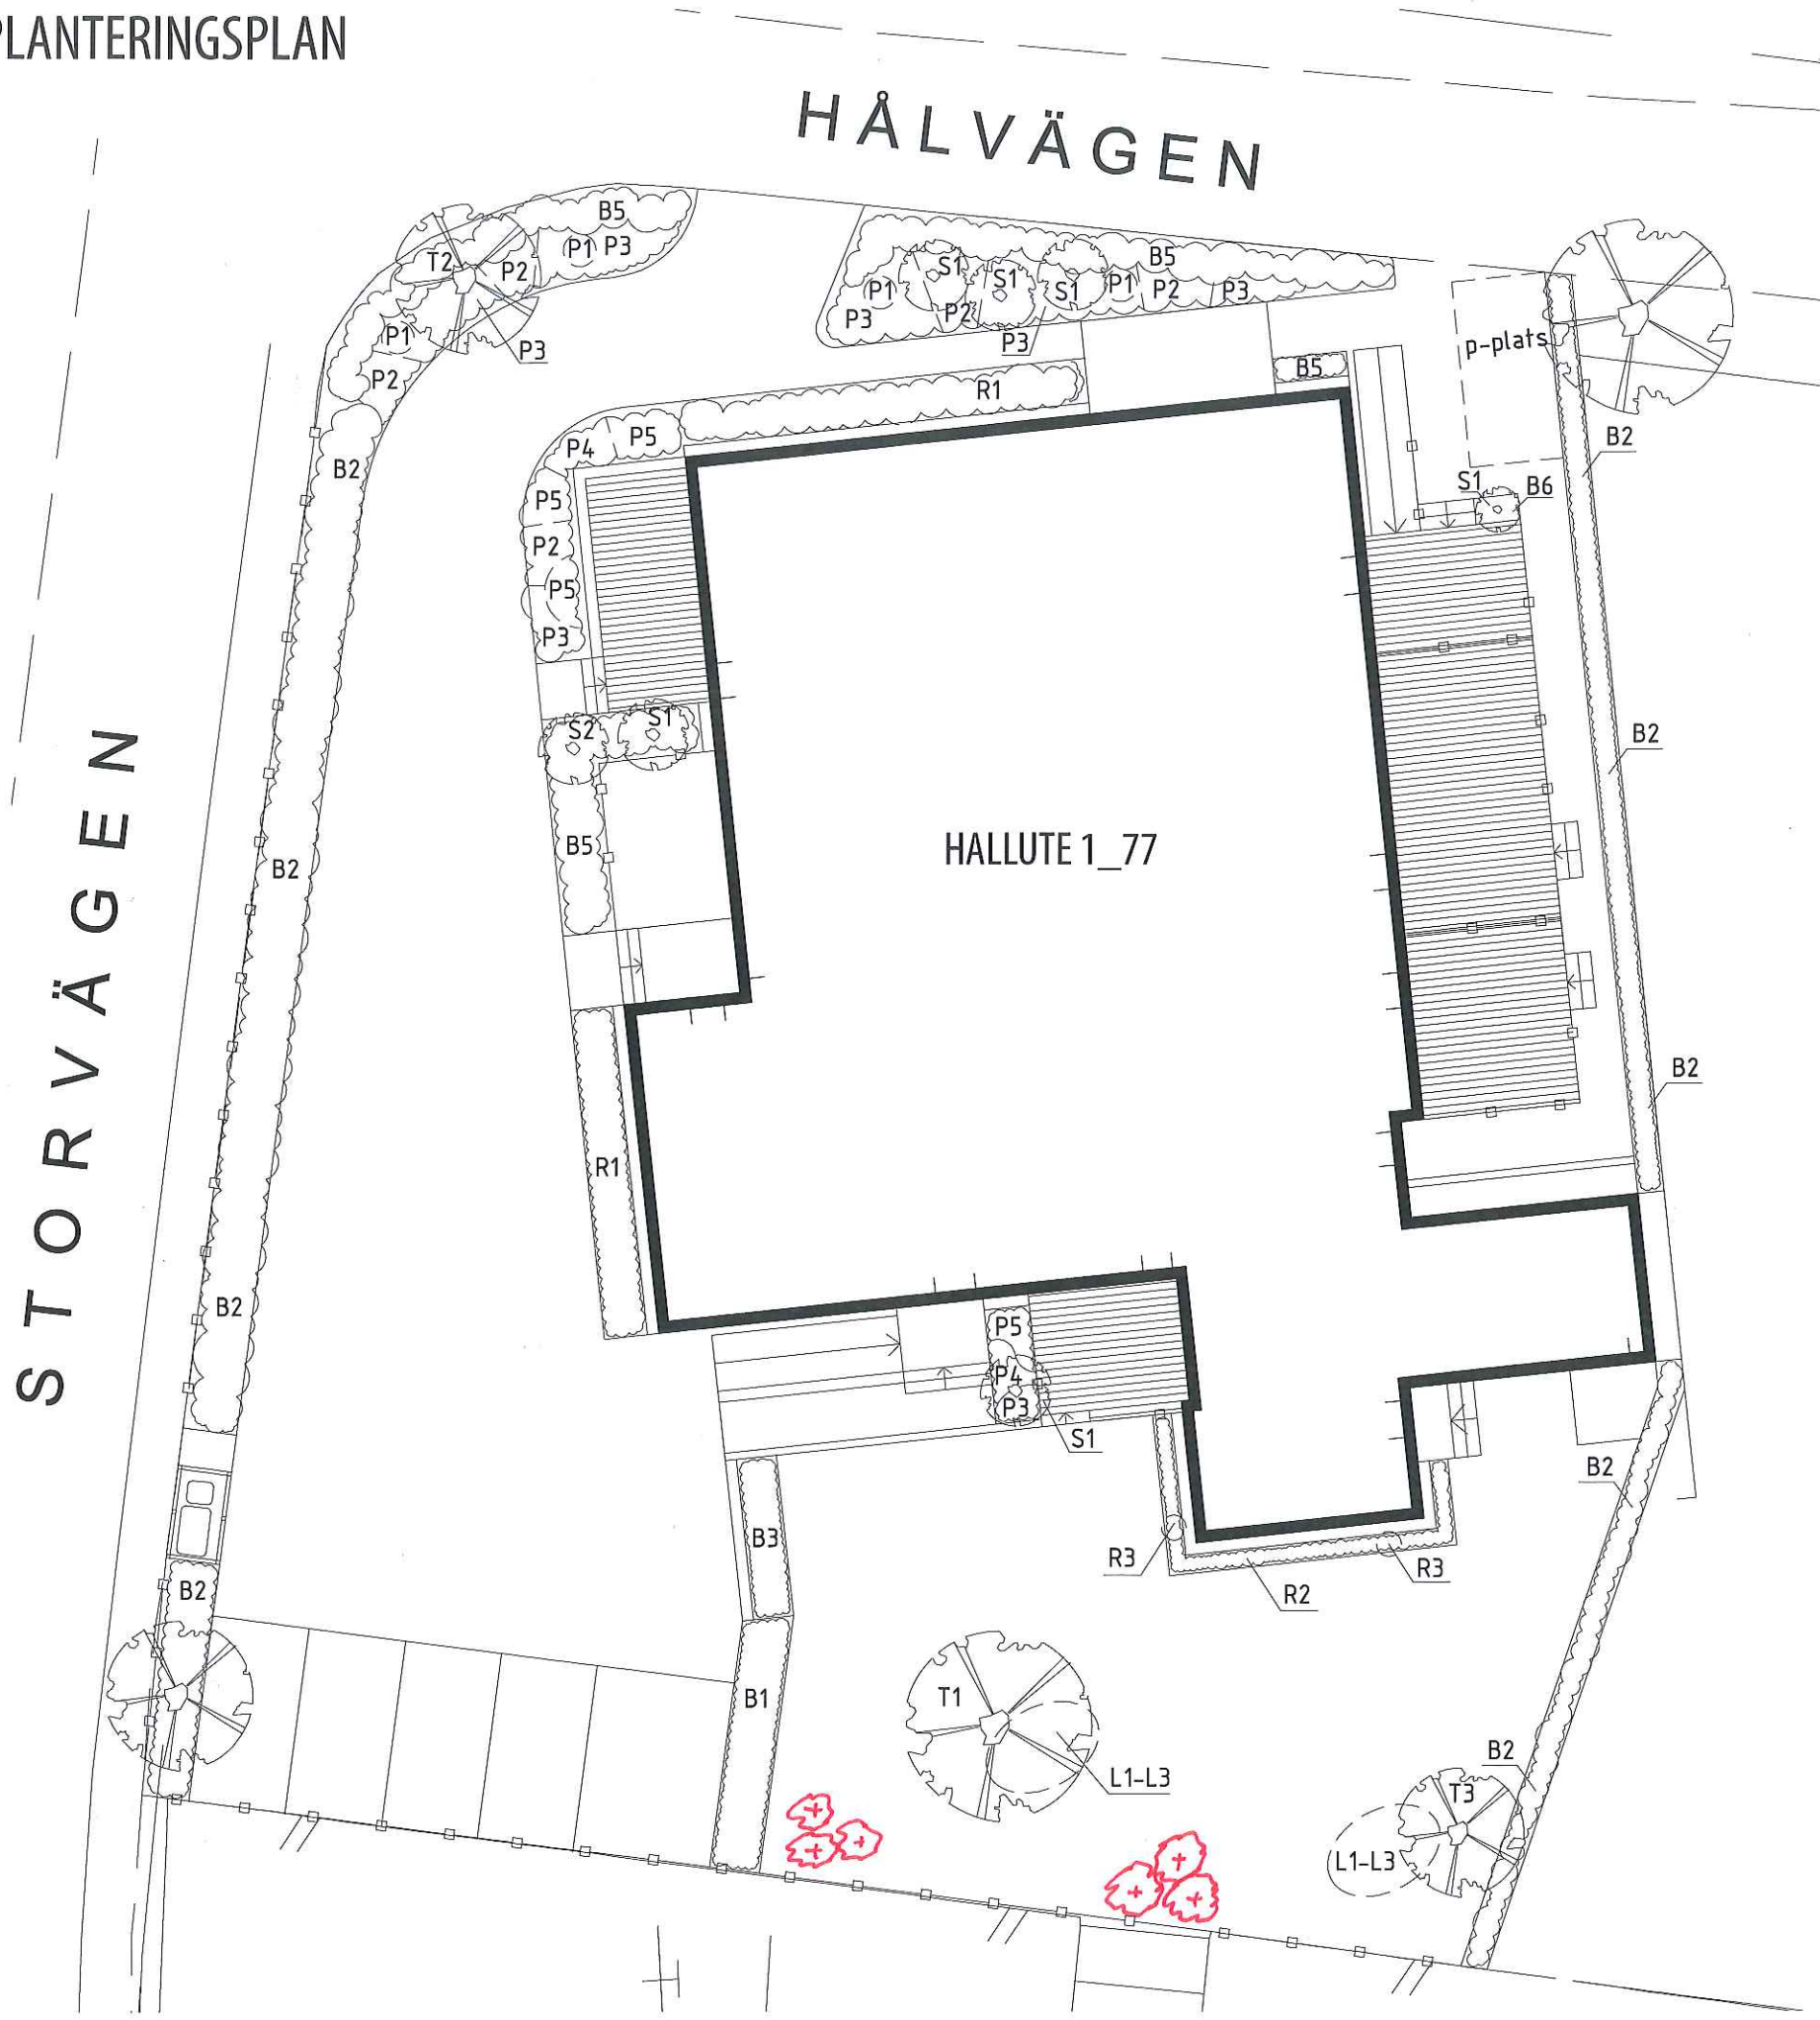

PLANTERINGSPLAN

ANMÄRKNINGAR

Perenniytor jordförbättras enligt följande;
Påförd växtjord 400mm.
Luckring terrass 200mm.

VÄXTFÖRTECKNING

NR	ARTNAMN	KVALITE	C/C
T1	TRÄD LIRIODENDRON TULIPIFERA Tulpanträd	Högstam 3x kl 16-18	
T2	PLATANUS HISPANICA Platan	Högstam 4x kl 20-25	
T3	Prunus armeniaca 'Early Orange' Aprikos		
S1	SOLITÄRBUSKAR PRUNUS NIPPONICA RUBY. Kurilerkörbär	Stam kl th 100-120	
S2	EXOCHORDA RACEMOSA 'THE BRIDE' Liljen pärlbuske	Solitär kl 100-125	
HÄCK/LANDSKAPSVÄXTER			
B1	MALUS TORINGO VAR. SARGENTII FK ESKILSTUNA E Buketfapel	Busk C 3,5 L	
B2	SYRINGA VULGARIS syren lila blomning	Häck 50-80	
B3	HYDR. ARBORESCENS 'ANNABELLE' Vidjehortensia	Busk co 3,5 L	80cm
B5	LAURCERASUS MAND Lagerhägg	Busk kl 40-50	50cm
B6	HEDERA HELIX Murgröna	Solitär	50cm
R1	ROSOR ROSA RUGOSA Vresros vit sort		
R2	ROSA FLORIBUNDA-GRUPPEN LILL LINDFORS('POULROHILL') Klaseblommande rabattrös Lill- Lindfors, Ljusrosa		
R3	WILLIAM MORRIS, AUSWILL AUSTINROSOR Ros William Morris, Gammelrosa		
P1	PERENNER ANEMONE HUPEHENSIS VAR. JAPONICA Vit höstanemon	A-kval	35cm
P2	SALVIA NEMOROSA 'CARADONNA' Stäppsalia, violettblå	Solitär	35cm
P3	LAVANDULA - ANGUSTIFOLIA 'HIDCOTE' Lavendel	Solitär	25cm
P4	KNAUTIA MACEDONICA Grekvädd	Solitär	45cm
P5	CAL. X ACUTIFLORA 'KARL FOERSTER' Tuvrör	Solitär	50cm
L1	LÖKAR SCILLA SIBERICA Rysk blåstjärna		5cm
L2	TULIPA 'BALLERINA' Tulpan, orange liljeblomande		15cm
L3	TULIPA 'BLACK PARROT' Tulpan, svartlila papegojtulpan		15cm